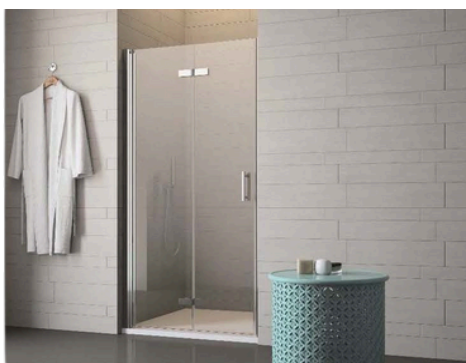

Sapphire

D
DUSCHOLUX

Pivot, hinge and folding door framed shower enclosure.