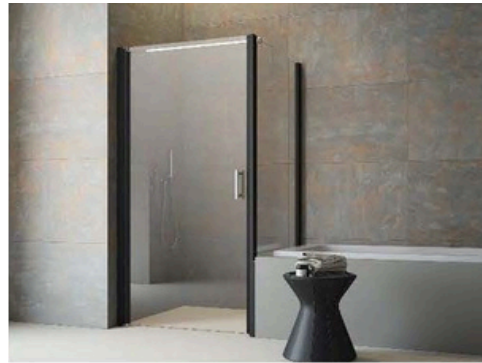

Configuration

Sapphire Range Features

- Frame full high hinge and folding door framed shower enclosure.
- Also available in Walk-in and Overbath screen version.
- Tempered clear glass thickness 6 mm.
- Glass Shield nano coating available.
- Shower enclosure height 2000 mm.

รายละเอียดสินค้า

- ฉากกั้นอาบน้ำบานเปิดและบานพับ แบบมีเฟรมด้านข้าง
- สามารถเลือกได้ทั้งแบบติดตั้งบนพื้นและบนอ่างอาบน้ำ
- กระจกนิรภัยความหนา 6 มิลลิเมตร
- กระจกเคลือบสาร Nano Glass Shield
- ความสูงมาตรฐานของฉากกั้นอาบน้ำ 2000 มิลลิเมตร

Sapphire

D
DUSCHOLUX

Pivot, hinge and folding door framed shower enclosure.

DTW FHH Pivot door recess
ประตูบานเปิดบานเดียวต่อตรง
900x2000 mm. = 20,600 บาท

DTW FHH Pivot door framed with side panel
ประตูบานเปิดต่อเข้ามา
900x900x2000 mm. = 28,900 บาท