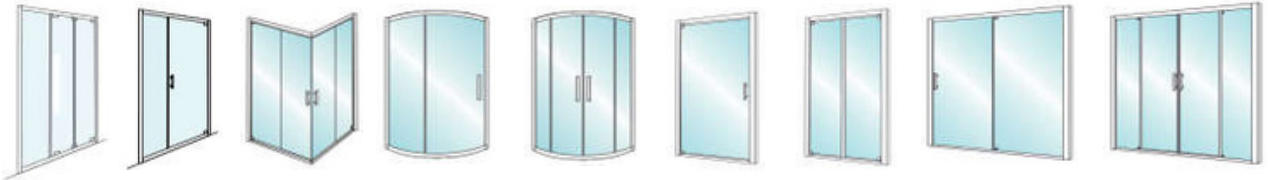

1200x900x2000 mm. = 48,100 บาท

1400x1000x2000 mm. = 51,000 บาท

1600x1200x2000 mm. = 54,800 บาท

Configuration

Platinum Aluminium frame
เฟรมอลูมิเนียมแพลทตินัม

Soft-closed function standard
ระบบ Soft-closed กันกระแทก

Handle
มือจับ

Elegantly styled, single and twin door options.

Gilde Range Features

- Framed shower enclosure.
- Tempered clear glass thickness 6 mm. (8 mm. for Pivot and Bi-fold door.)
- Glass Shield nano coating included.
- Easi-Glide roller system.
- Magnetic sealing for complete watertight.
- Concealed fixings and chrome plated cover cap.
- 25 mm. Compensation on each side.
- Various panel widths.
- Standard shower enclosure height 1900 mm.

รายละเอียดสินค้า

- ฉากกั้นอาบน้ำแบบมีเฟรม
- กระจกนิรภัยใส ความหนา 6 มิลลิเมตร และ 8 มิลลิเมตร สำหรับรุ่นบานเปิดและบานพับ
- กระจกเคลือบสาร Nano Glass Shield
- ล้อเลื่อนเรียวสั้น
- ซีลพลาสติกแบบแม่เหล็กกันน้ำ
- ฝาปิดซ่อนสกรูและฝาปิดเฟรม
- ระยะปรับข้างละ 25 มิลลิเมตร
- มีให้เลือกหลายขนาดความกว้าง
- ความสูงมาตรฐานของฉากกั้นอาบน้ำ 1900 มิลลิเมตร

Elegantly styled, single and twin door options.

Models

Single sliding door with side panel
 บานเลื่อนเดี่ยว
 1200x900x1900 mm. = 31,400 บาท
 1500x1000x1900 mm. = 33,500 บาท

Twin sliding door
 บานเลื่อนคู่ เปิดตรงกลาง
 1500x1900 mm. = 28,500 บาท
 1800x1900 mm. = 30,300 บาท