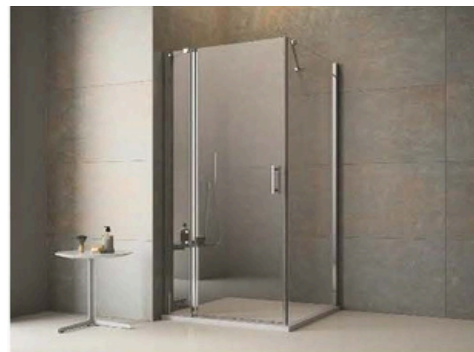

DTW FHH Pivot door framed with side panel
ประตูบานเปิดต่อเข้ามา
900x900x2000 mm. = 28,900 บาท