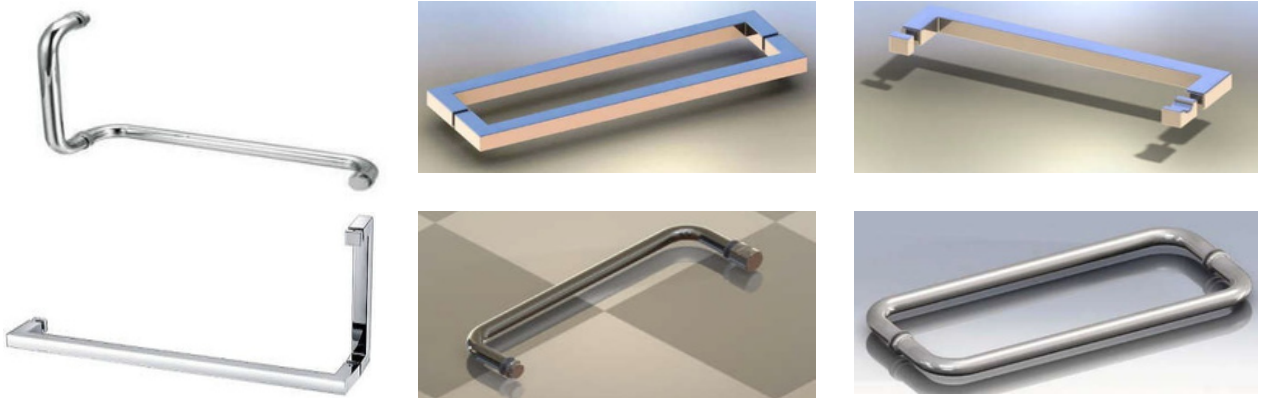

Handle option
Choose and no extra charge.