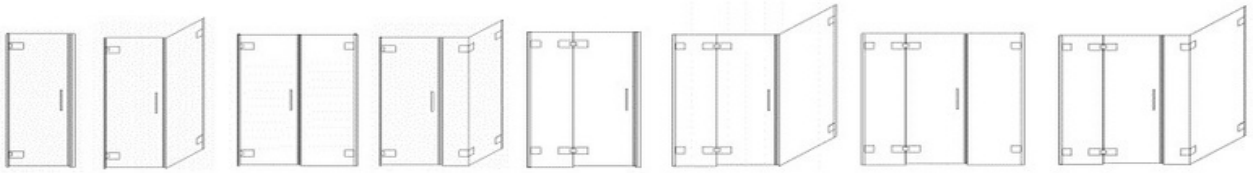

Frameless Hinged door shower enclosure.

Frameless Hinged door
บานเปิดเดี่ยว

1200x2000 mm. = 36,200 บาท
1400x2000 mm. = 38,000 บาท

Frameless Hinged door
บานเปิดต่อบานถาวร

1200x2000 mm. = 38,300 บาท
1400x2000 mm. = 40,100 บาท

Frameless Hinged door
บานเปิดเดี่ยว

1400x2000 mm. = 45,900 บาท
1600x2000 mm. = 47,700 บาท

Frameless Hinged door
บานเปิดเดี่ยว

1200x900x2000 mm. = 51,100 บาท
1400x1000x2000 mm. = 53,900 บาท

Frameless Hinged door
บานเปิดเดี่ยว

1400x900x2000 mm. = 60,800 บาท
1600x1000x2000 mm. = 63,600 บาท

Frameless Hinged door shower enclosure.

Models

Configuration

Stabilizer bar
บาร์ยึดกระจก

Full length seal water tight
ซีลกันน้ำตลอดแนวพับ

Handle
มือจับ